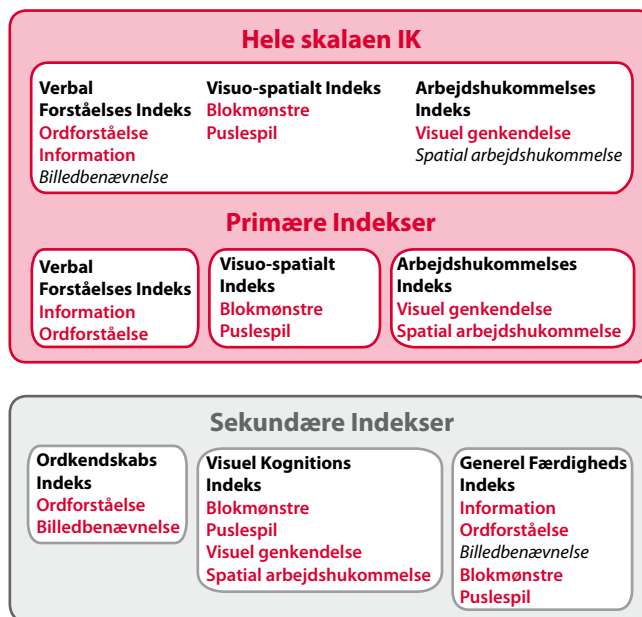

## Strukturen i WPPSI-IV

## Alder 2:6–3:11 år

## Alder 4:0–7:7 år